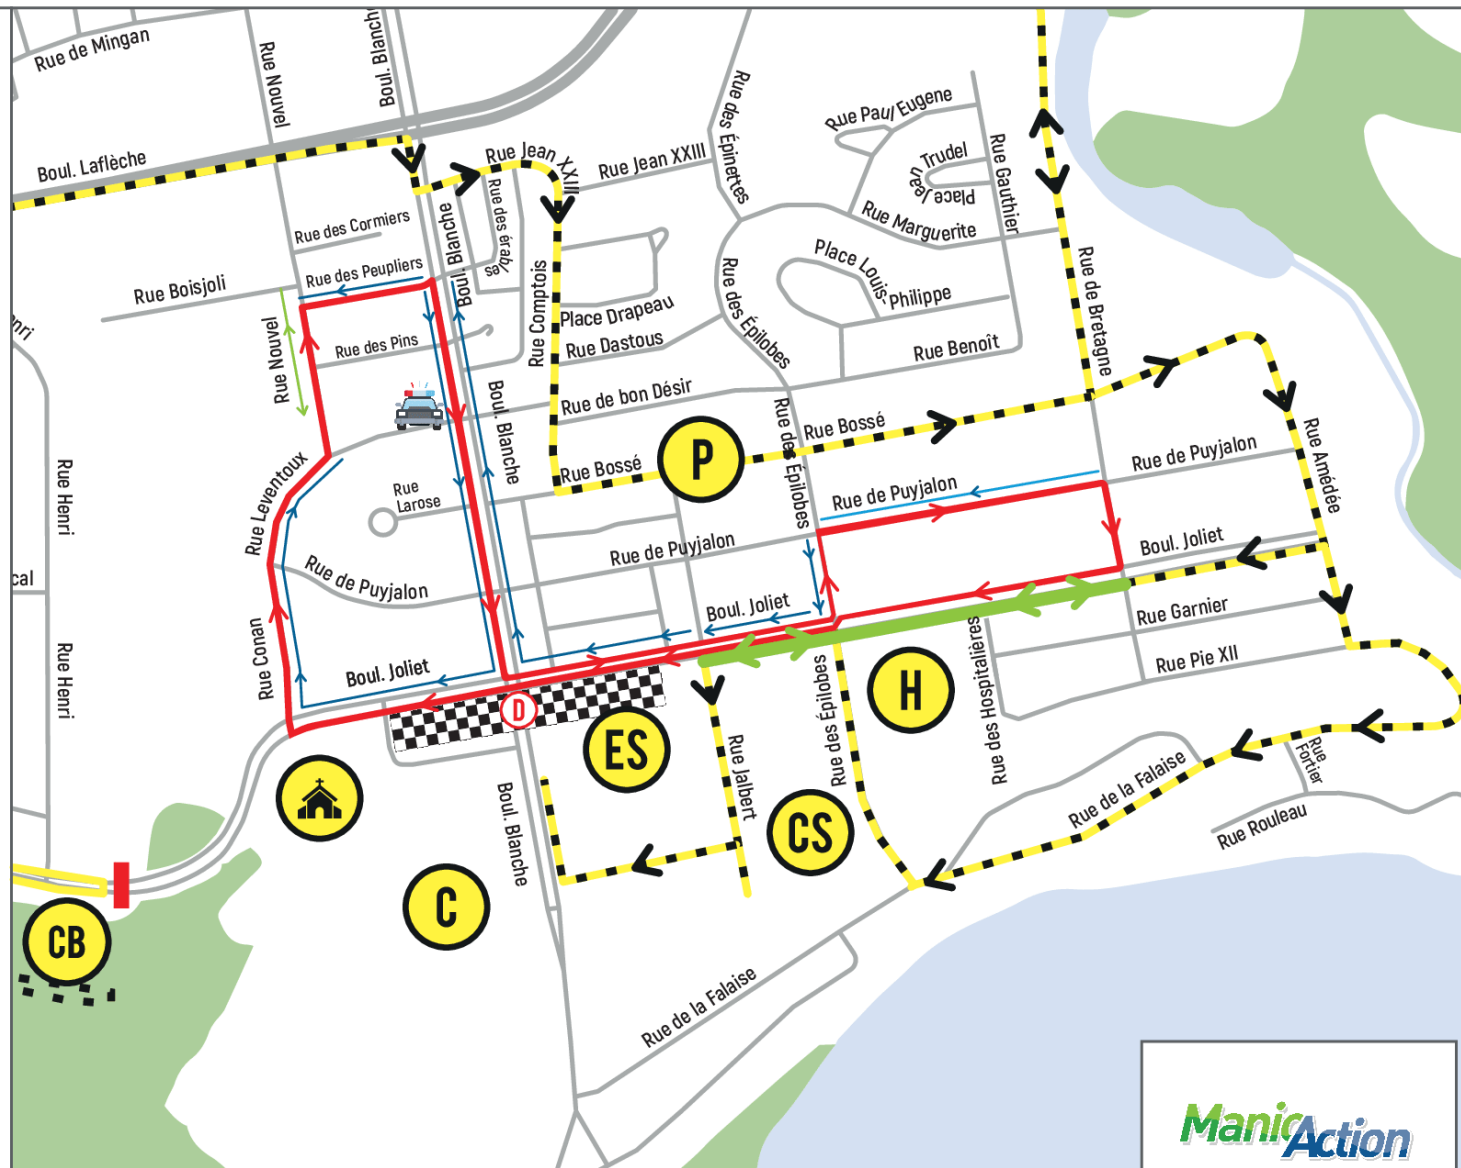

LÉGENDE

-  Circuit
-  Détour pour se rendre aux lieux publics identifiés
-  Sens unique variable pouvant être circulé dans les 2 sens
-  Sens unique pour circulation locale
-  Utilisation d'un seul côté de la route une voie séparée par des cônes, circulaire dans les 2 sens.
-  Autobus navette entre le Château Baie-Comeau, Braud et Centre Henri-Desjardins
-  Tronçon circulaire sous contrôle policier
-  Site de départ et d'arrivée
-  Hôpital Le Royer
-  Commission scolaire de l'Estuaire
-  École secondaire Serge-Bouchard
-  Centre-ville du Plateau
-  Cégep de Baie-Comeau
-  Château Baie-Comeau
-  Centre Henri-Desjardins
-  Cathédrale Saint-Jean-Eudes